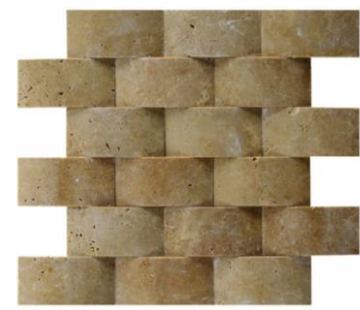

(2"x2") 5x5cm - (2"x4") 5x10cm Domend Mosaic

Noce