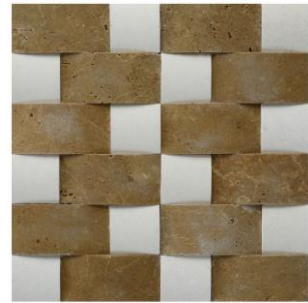

(2"x2") 5x5cm - (2"x4") 5x10cm Domend Mosaic

Noce Limra